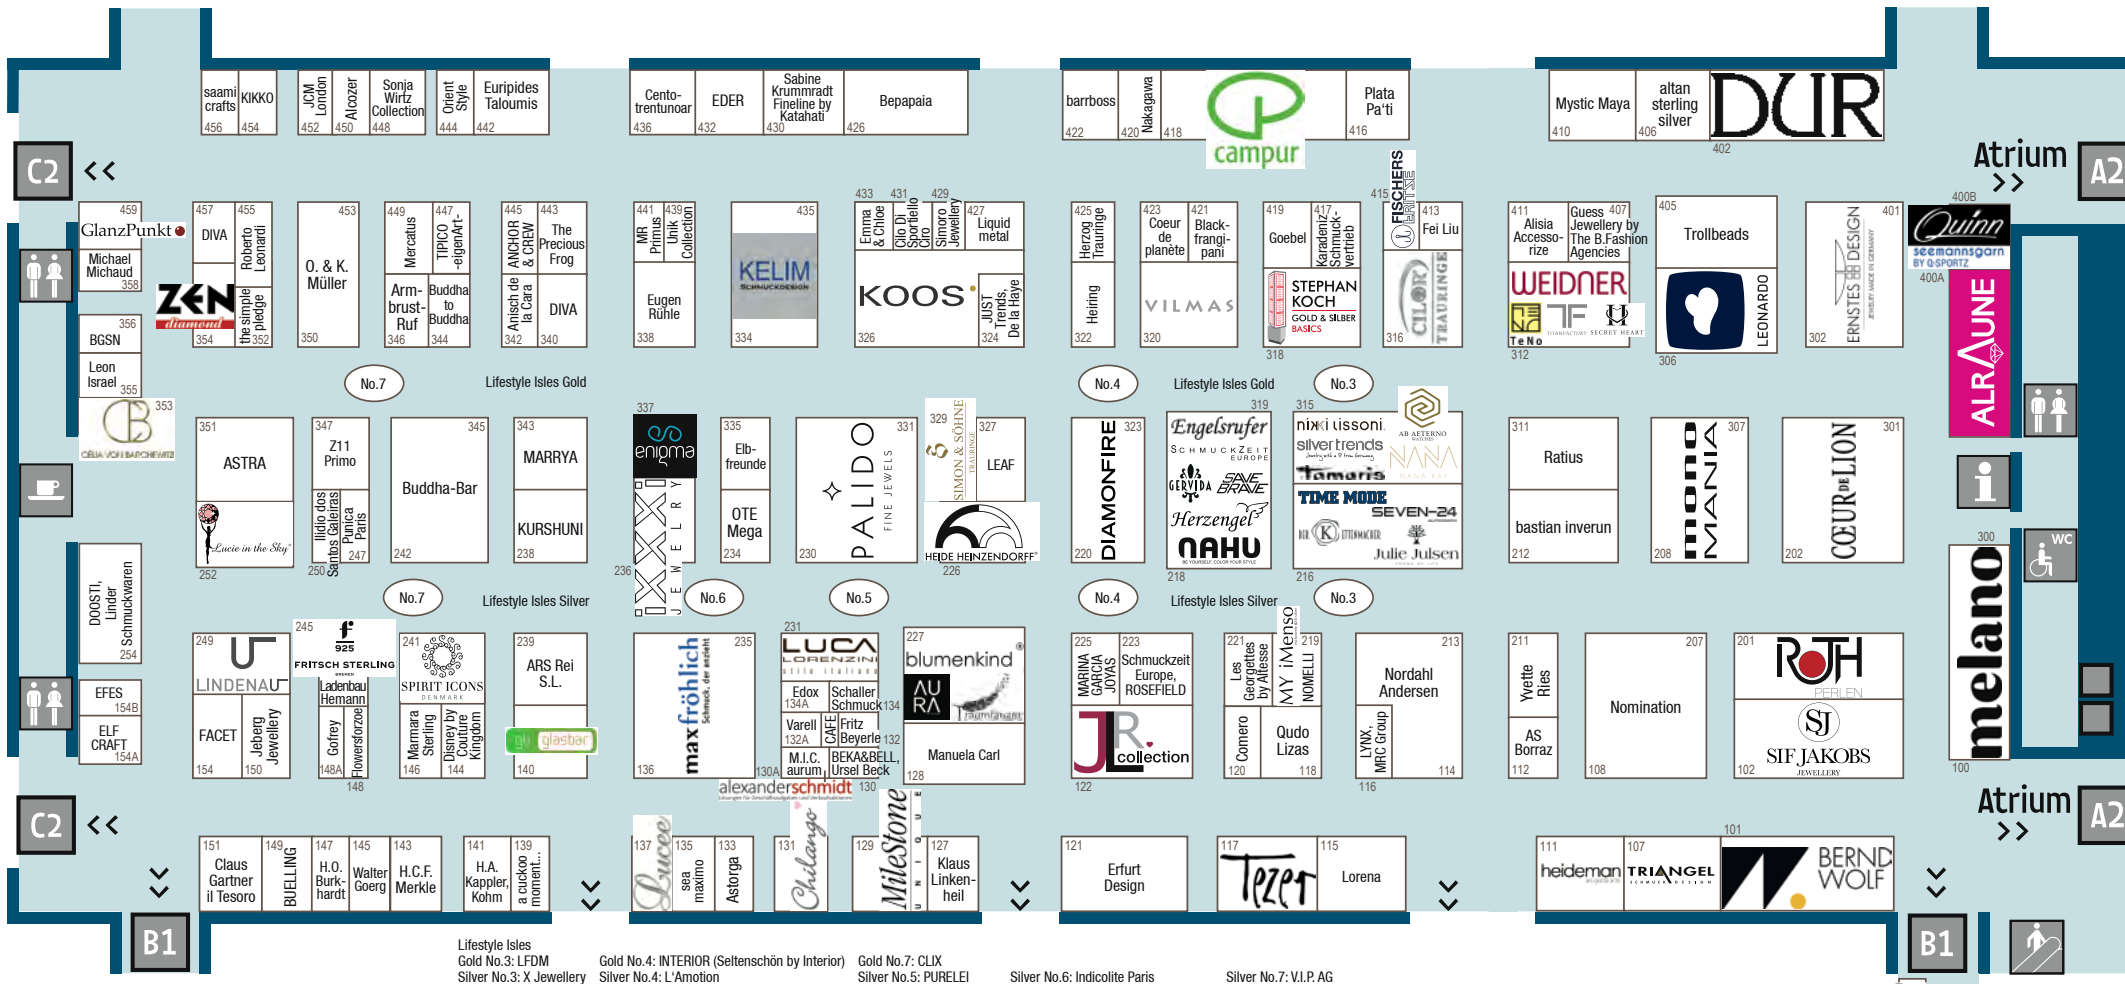

B2
HALLE | HALL

Basis-Schmuck repräsentativ in Szene gesetzt.

Unsere individuellen Drehvitrinen sind Ihre stillen Verkäufer.

Die Dreh-Vitrine

- hochwertige Verarbeitung aus Meisterbetrieb in Deutschland
- Aufstellung an der Wand, frei im Raum oder als Thekenaufsatz ohne Unterschrank
- kleine Standfläche von 51x50cm
- Ausführung mit 12 oder 8 Tabletts
- 360° drehbar
- Logodruck auf Fronttür möglich
- stromsparende LED-Beleuchtung
- optionale Stromführung von der Decke
- Sonderlackierung in allen RAL-Tönen und Holz-Dekore auf Wunsch
- hochwertige Präsentation auf Leder-Kartuschen und UVP-Auszeichnung
- System beliebig erweiterbar

Besuchen Sie uns auf der Inhorgenta 2018
Halle B2, Gang A, Stand 136

maxfröhlich
Schmuck, der anzieht

Max Fröhlich GmbH
Paul-Klinger-Straße 1
D-45127 Essen
Telefon 02 01.820 820
Telefax 02 01.234 154
info@maxfroehlich.de
www.maxfroehlich.de