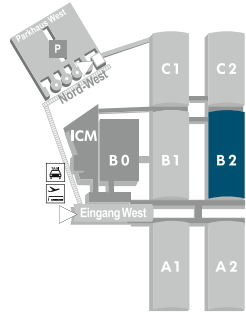

B2
HALLE | HALL

Basis-Schmuck repräsentativ in Szene gesetzt.

Unsere individuellen Drehvitrinen sind Ihre stillen Verkäufer.

Die Dreh-Vitrine

- hochwertige Verarbeitung aus Meisterbetrieb in Deutschland
- Aufstellung an der Wand, frei im Raum oder als Thekenaufsatz ohne Unterschrank
- kleine Standfläche von 51x50cm
- Ausführung mit 12 oder 8 Tabletts
- 360° drehbar
- Logodruck auf Fronttür möglich
- stromsparende LED-Beleuchtung
- optionale Stromführung von der Decke
- Sonderlackierung in allen RAL-Tönen und Holz-Dekore auf Wunsch
- hochwertige Präsentation auf Leder-Kartuschen und UVP-Auszeichnung
- System beliebig erweiterbar